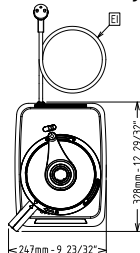

Gornja/e

Električki

Napon napajanja:	220-240 V/1N ph/50 Hz
602152 (COM26D)	
Spojeno opterećenje:	0.5 kW
Ukupna snaga:	0.5 kW

Kapacitet:

Performanse (do):	150 kg/sat
Kapacitet:	2.6 litara

Ključne informacije:

Vanjske dimenzije, širina:	348 mm
Vanjske dimenzije, dubina:	328 mm
Vanjske dimenzije, visina:	527 mm
Transportna težina:	19.3 kg