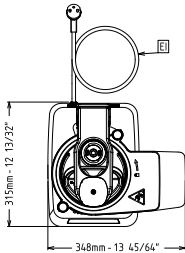

Električki

Napon napajanja:	220-240 V/1N ph/50 Hz
602152 (COM26D)	
Spojeno opterećenje:	0.5 kW
Ukupna snaga:	0.5 kW

Kapacitet:

Performanse (do):	150 kg/sat
Kapacitet:	2.6 litara

Ključne informacije:

Vanjske dimenzije, širina:	348 mm
Vanjske dimenzije, dubina:	328 mm
Vanjske dimenzije, visina:	527 mm
Transportna težina:	19.3 kg